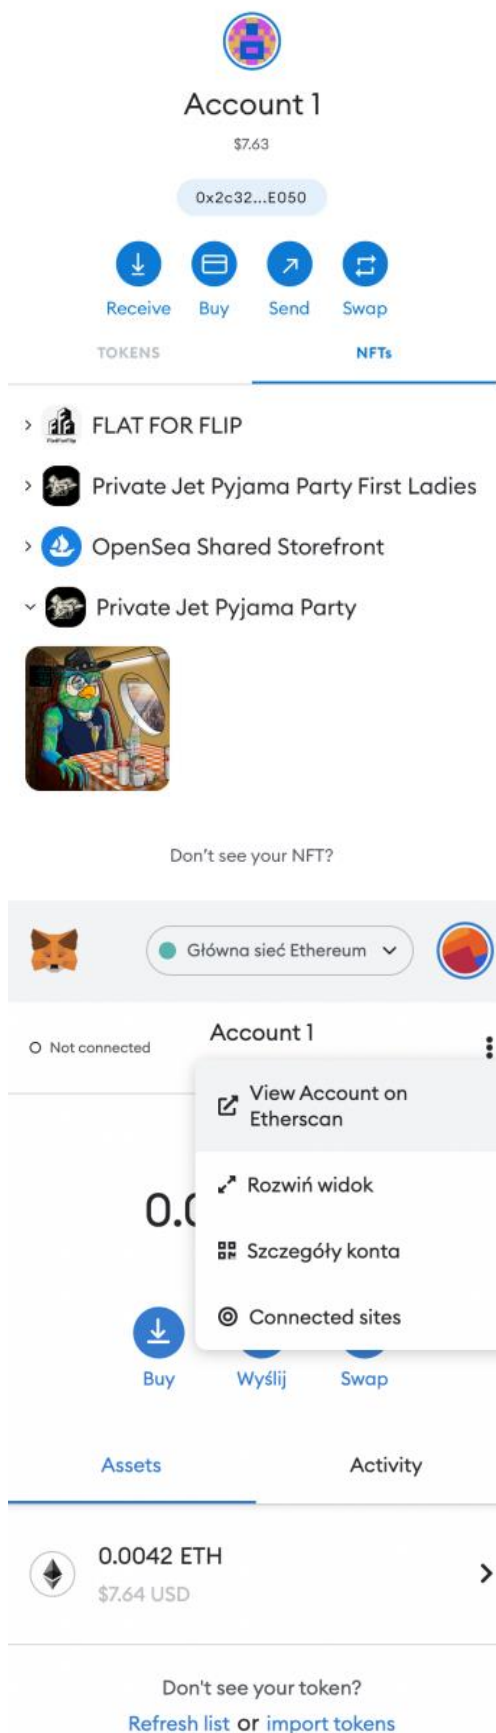

## Ćwiczenie: Wprowadź uczniów w temat kryptowalut

Do wykonania ćwiczenia, konieczne jest pobranie darmowej aplikacji „Metamask”. Zrobicie to za pomocą Sklepu Google Play lub App Store.

Następnie, stwórzcie konto i postępujcie zgodnie z instrukcjami przekazywanymi w aplikacji. Dodatkowo, możecie skorzystać z nagranej instrukcji poruszania się po aplikacji, dostępnej pod linkiem: [https://bit.ly/ap\\_kryptowaluty](https://bit.ly/ap_kryptowaluty)

1. W tym miejscu znajdują się Wasz publiczny adres portfela, na który można wysłać kryptowaluty lub NFT.

2. Tutaj jest pokazane wasze saldo - czyli ile w tym momencie posiadacie danej kryptowaluty na swoim portfelu.

Klikając w miejsce „**główna sieć Ethereum**” możecie rozsunąć wszystkie możliwe sieci które obsługuje wasz portfel. I tak np. jak Ethereum będziemy przysyłać na sieć Ethereum to np. BNB Lub BUSD przesyłać możemy na Smart Chain.

Klikając „NFTs” możecie zobaczyć całą swoją kolekcję NFT.

W miejscu „View Account on Etherscan” przechodzimy do miejsca w którym możemy widzieć wszystkie transakcje na waszym portfelu.

Etherscan  
Eth: \$1,798.43 (-0.34%) | 35 Gwei