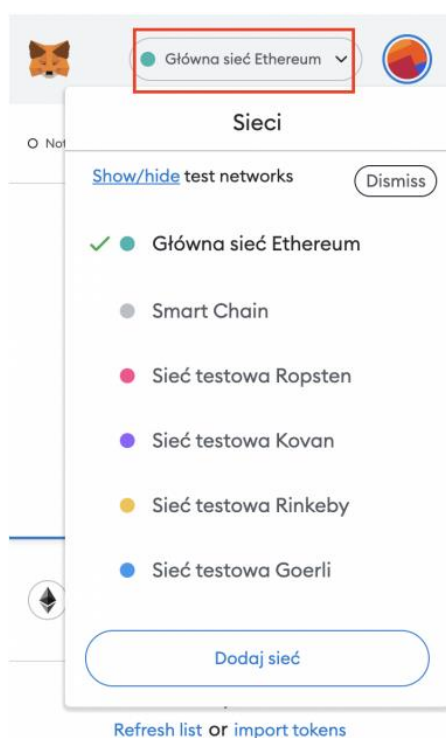

## Ćwiczenie: Wprowadź uczniów w temat kryptowalut

Do wykonania ćwiczenia, konieczne jest pobranie darmowej aplikacji „Metamask”. Zrobicie to za pomocą Sklepu Google Play lub App Store.

Następnie, stwórzcie konto i postępujcie zgodnie z instrukcjami przekazywanymi w aplikacji. Dodatkowo, możecie skorzystać z nagranej instrukcji poruszania się po aplikacji, dostępnej pod linkiem: [https://bit.ly/ap\\_kryptowaluty](https://bit.ly/ap_kryptowaluty)

1. W tym miejscu znajdują się Wasz publiczny adres portfela, na który można wysłać kryptowaluty lub NFT.

2. Tutaj jest pokazane wasze saldo - czyli ile w tym momencie posiadacie danej kryptowaluty na swoim portfelu.

Klikając w miejsce „**główna sieć Ethereum**” możecie rozsunąć wszystkie możliwe sieci które obsługuje wasz portfel. I tak np. jak Ethereum będziemy przysyłać na sieć Ethereum to np. BNB Lub BUSD przesyłać możemy na Smart Chain.