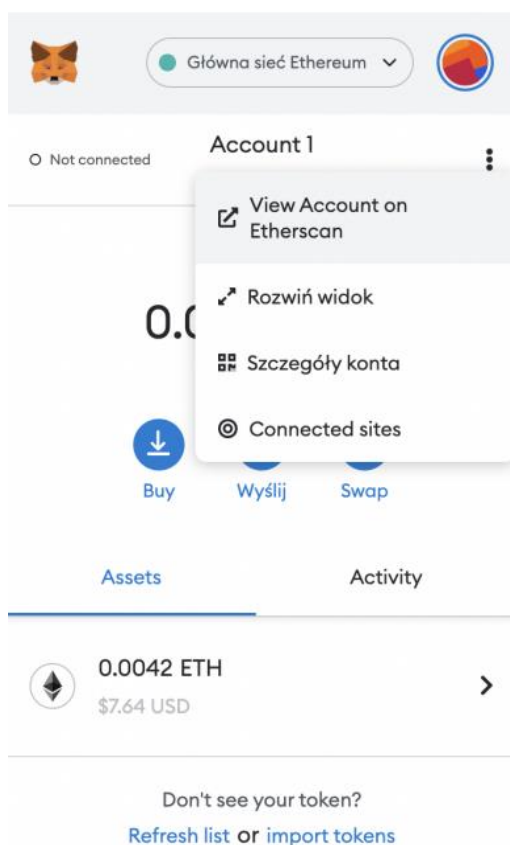

W miejscu „View Account on Etherscan” przechodzimy do miejsca w którym możemy widzieć wszystkie transakcje na waszym portfelu.