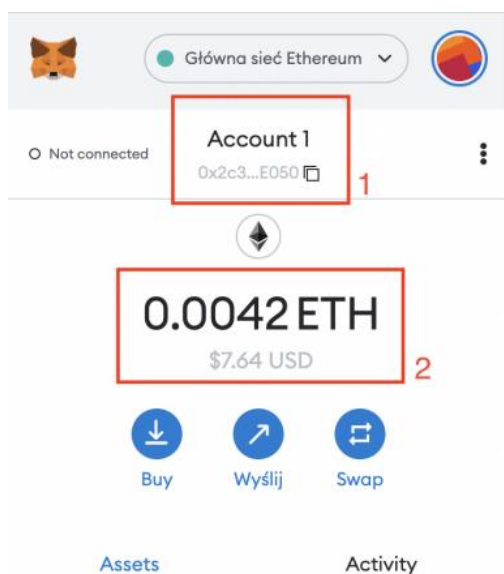

## Ćwiczenie: Wprowadź uczniów w temat kryptowalut

Do wykonania ćwiczenia, konieczne jest pobranie darmowej aplikacji „Metamask”. Zrobicie to za pomocą Sklepu Google Play lub App Store.

Następnie, stwórzcie konto i postępujcie zgodnie z instrukcjami przekazywanymi w aplikacji. Dodatkowo, możecie skorzystać z nagranej instrukcji poruszania się po aplikacji, dostępnej pod linkiem: [https://bit.ly/ap\\_kryptowaluty](https://bit.ly/ap_kryptowaluty)

1. W tym miejscu znajdują się Wasz publiczny adres portfela, na który można wysłać kryptowaluty lub NFT.

2. Tutaj jest pokazane wasze saldo - czyli ile w tym momencie posiadacie danej kryptowaluty na swoim portfelu.

Klikając w miejsce „**główna sieć Ethereum**” możecie rozsunąć wszystkie możliwe sieci które obsługuje wasz portfel. I tak np. jak Ethereum będziemy przysyłać na sieć Ethereum to np. BNB Lub BUSD przesyłać możemy na Smart Chain.